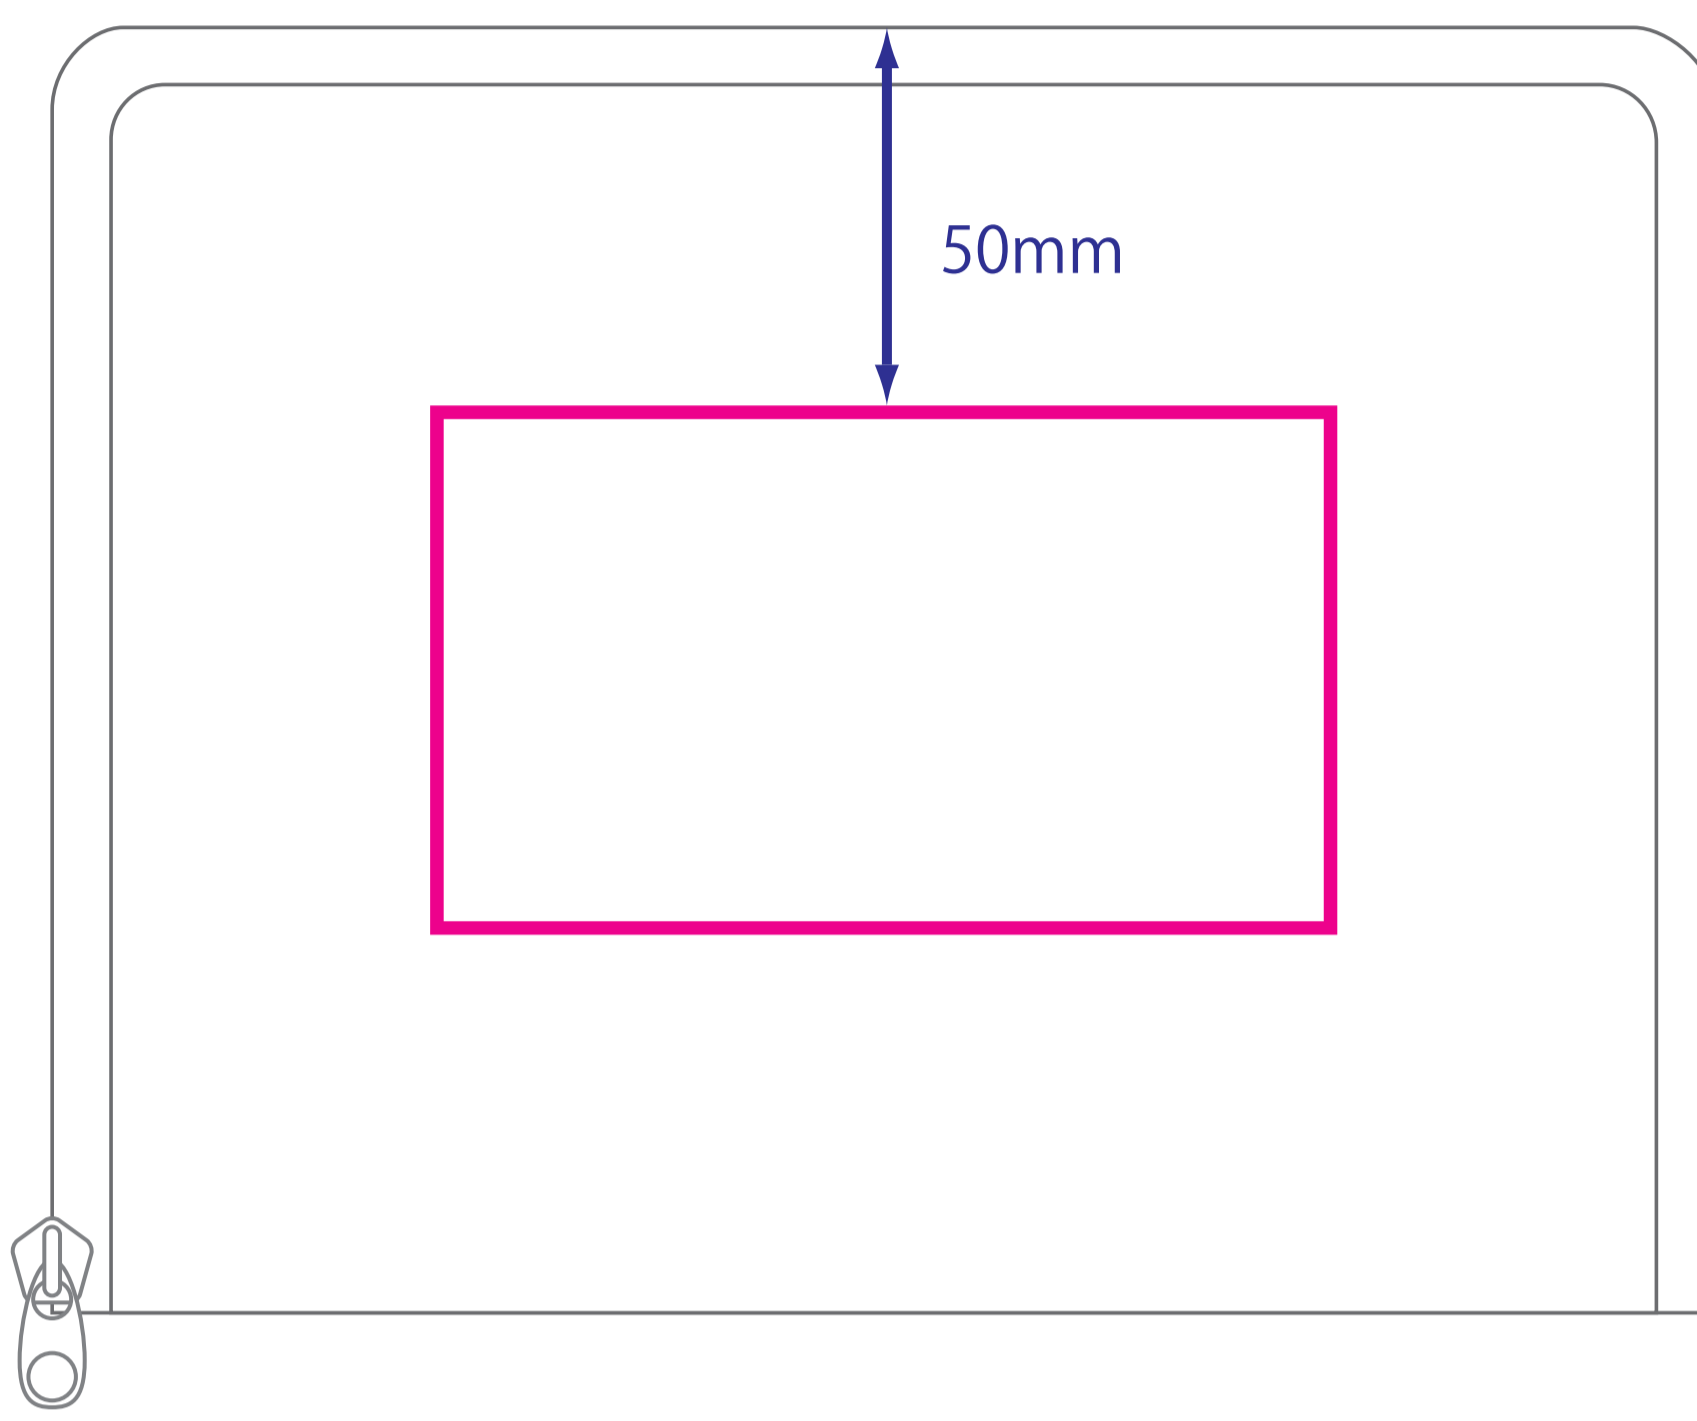

<b>商品名</b>		カラール・折りたたみマルシェ保冷バッグ
<b>印刷可能範囲 (mm)</b>	1C プリント  枠部分	①ヨコ 270× タテ 150    ②ヨコ 120× タテ 70

↑  
 折りたたみ時のイメージ  
 ↓