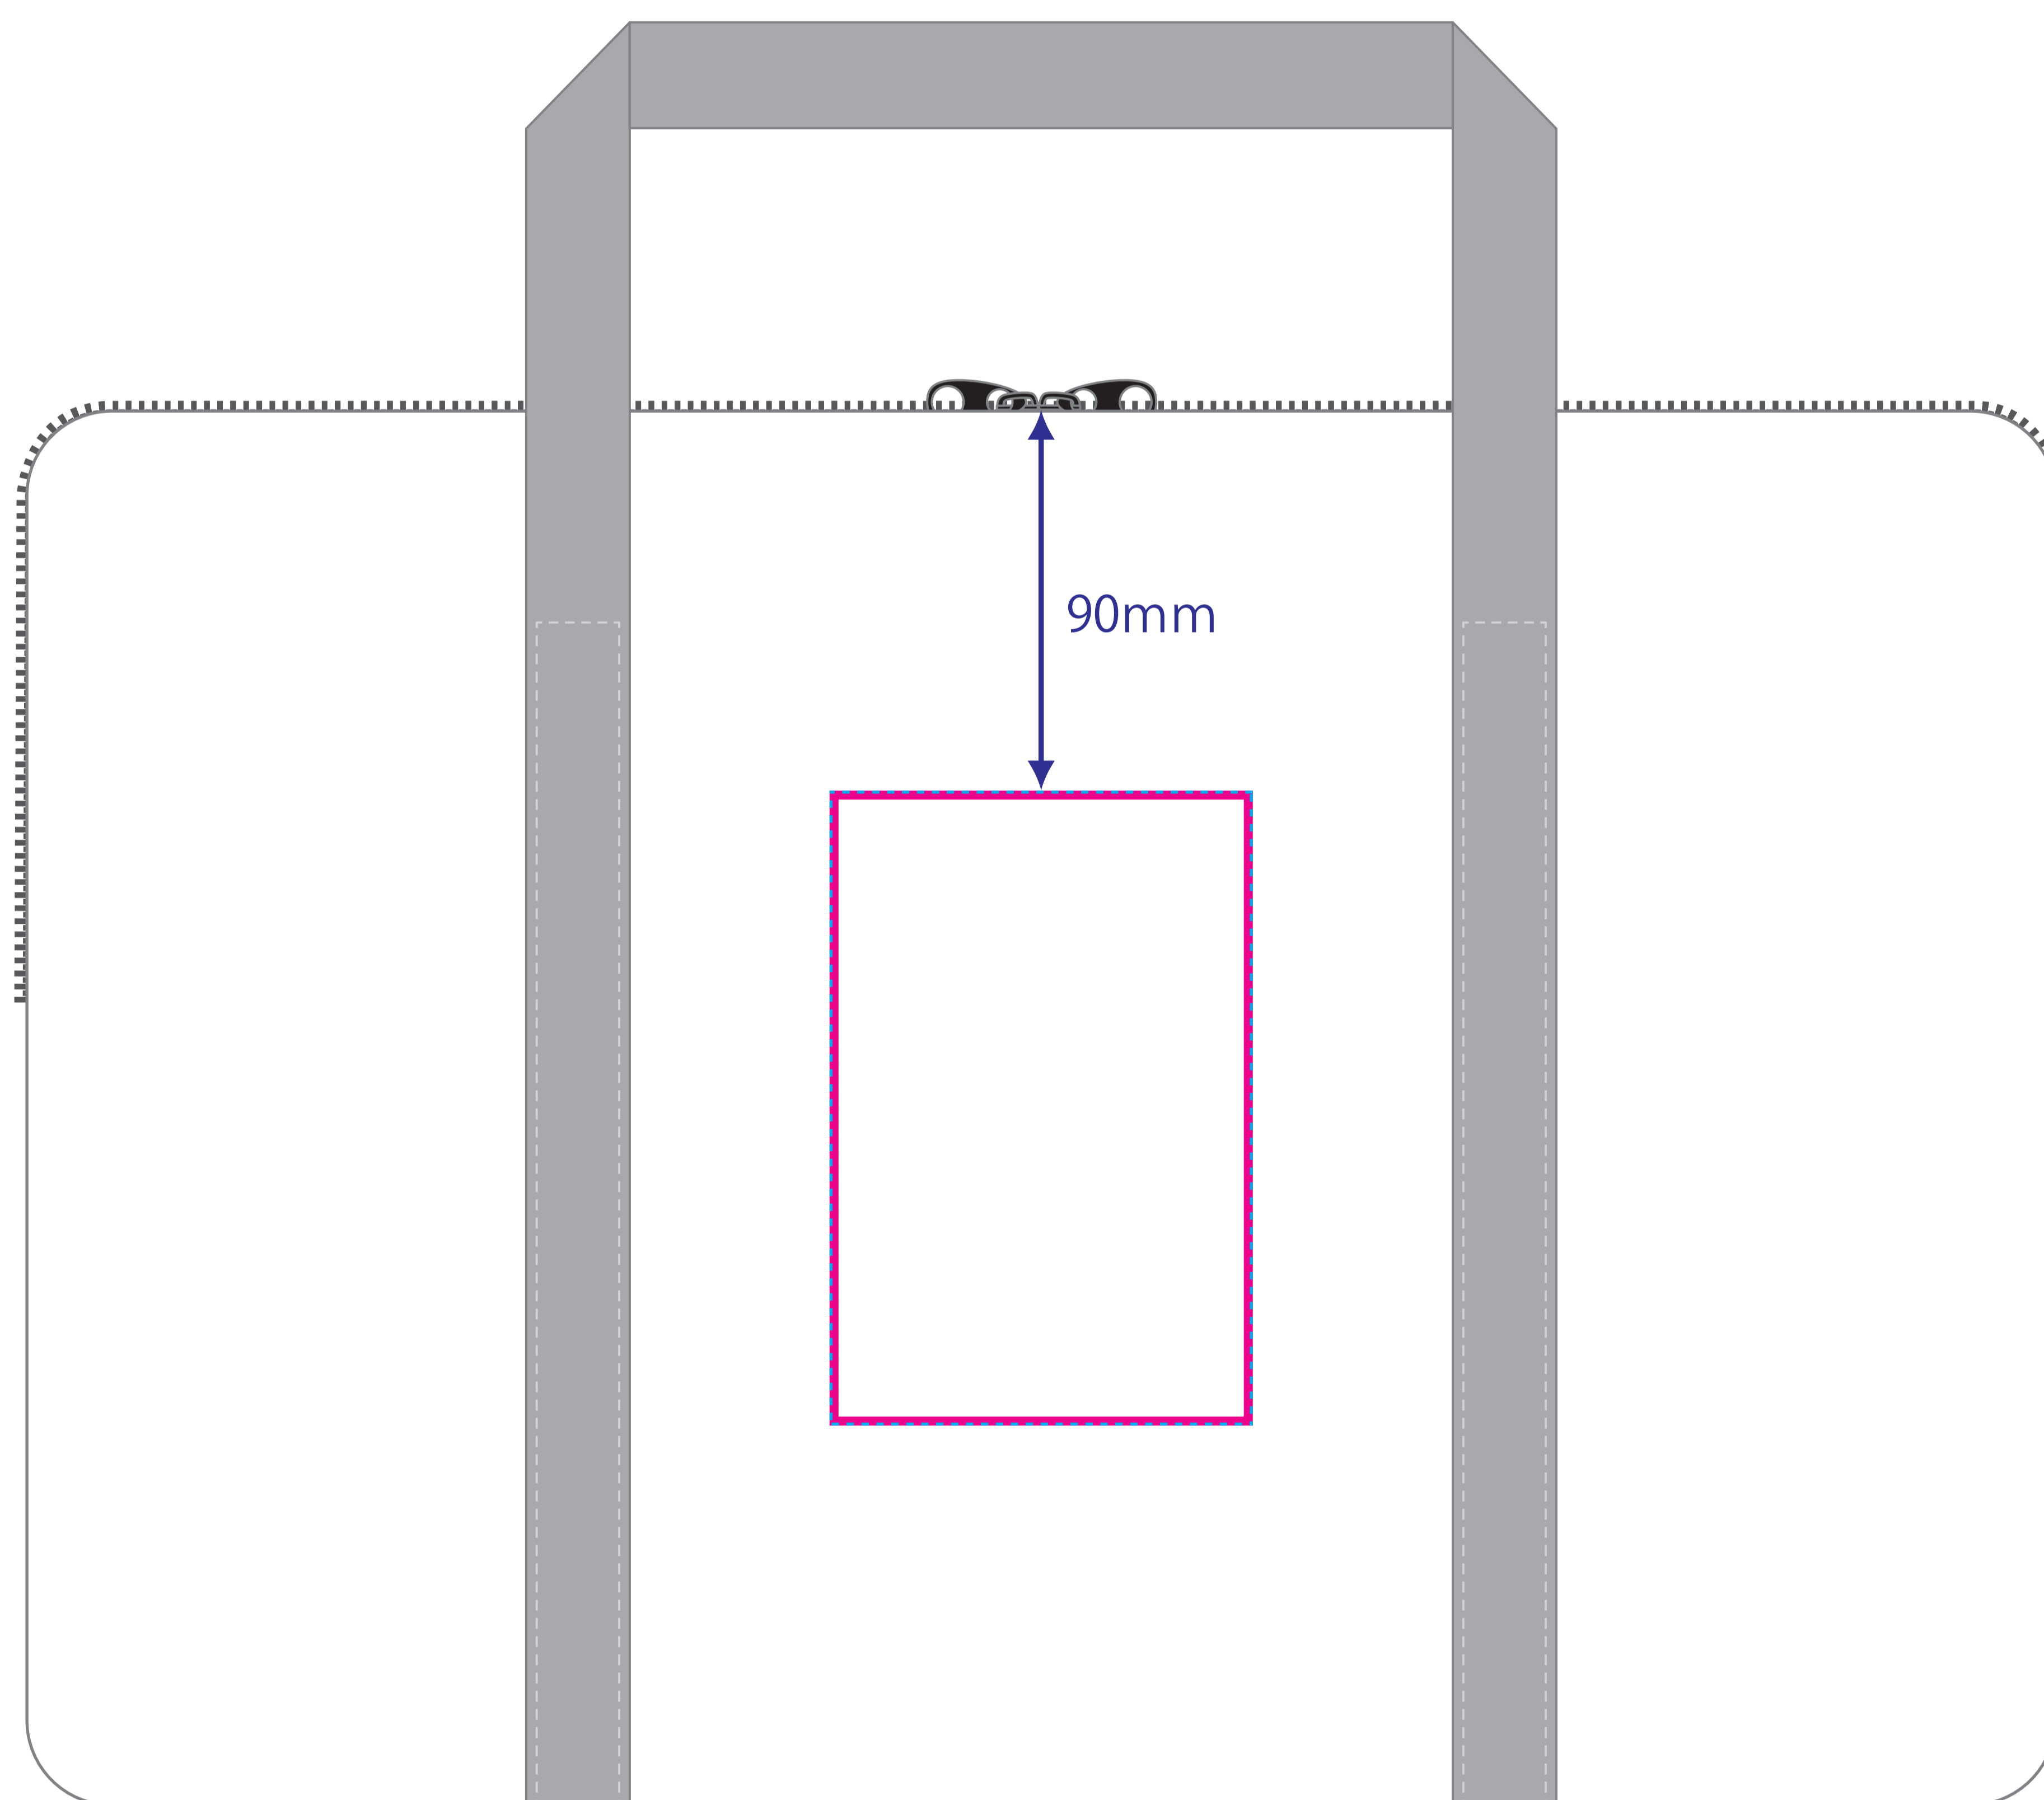

商品名		カラール・ポータブルキャリーオンボストンバッグ [LL]
印刷可能範囲 (mm)	1C プリント  枠部分	①ヨコ100×タテ150 ②ヨコ100×タテ20
	フルカラープリント  枠部分	①ヨコ100×タテ150 ②ヨコ100×タテ20

↓
 折りたたみ時のイメージ
 ↓