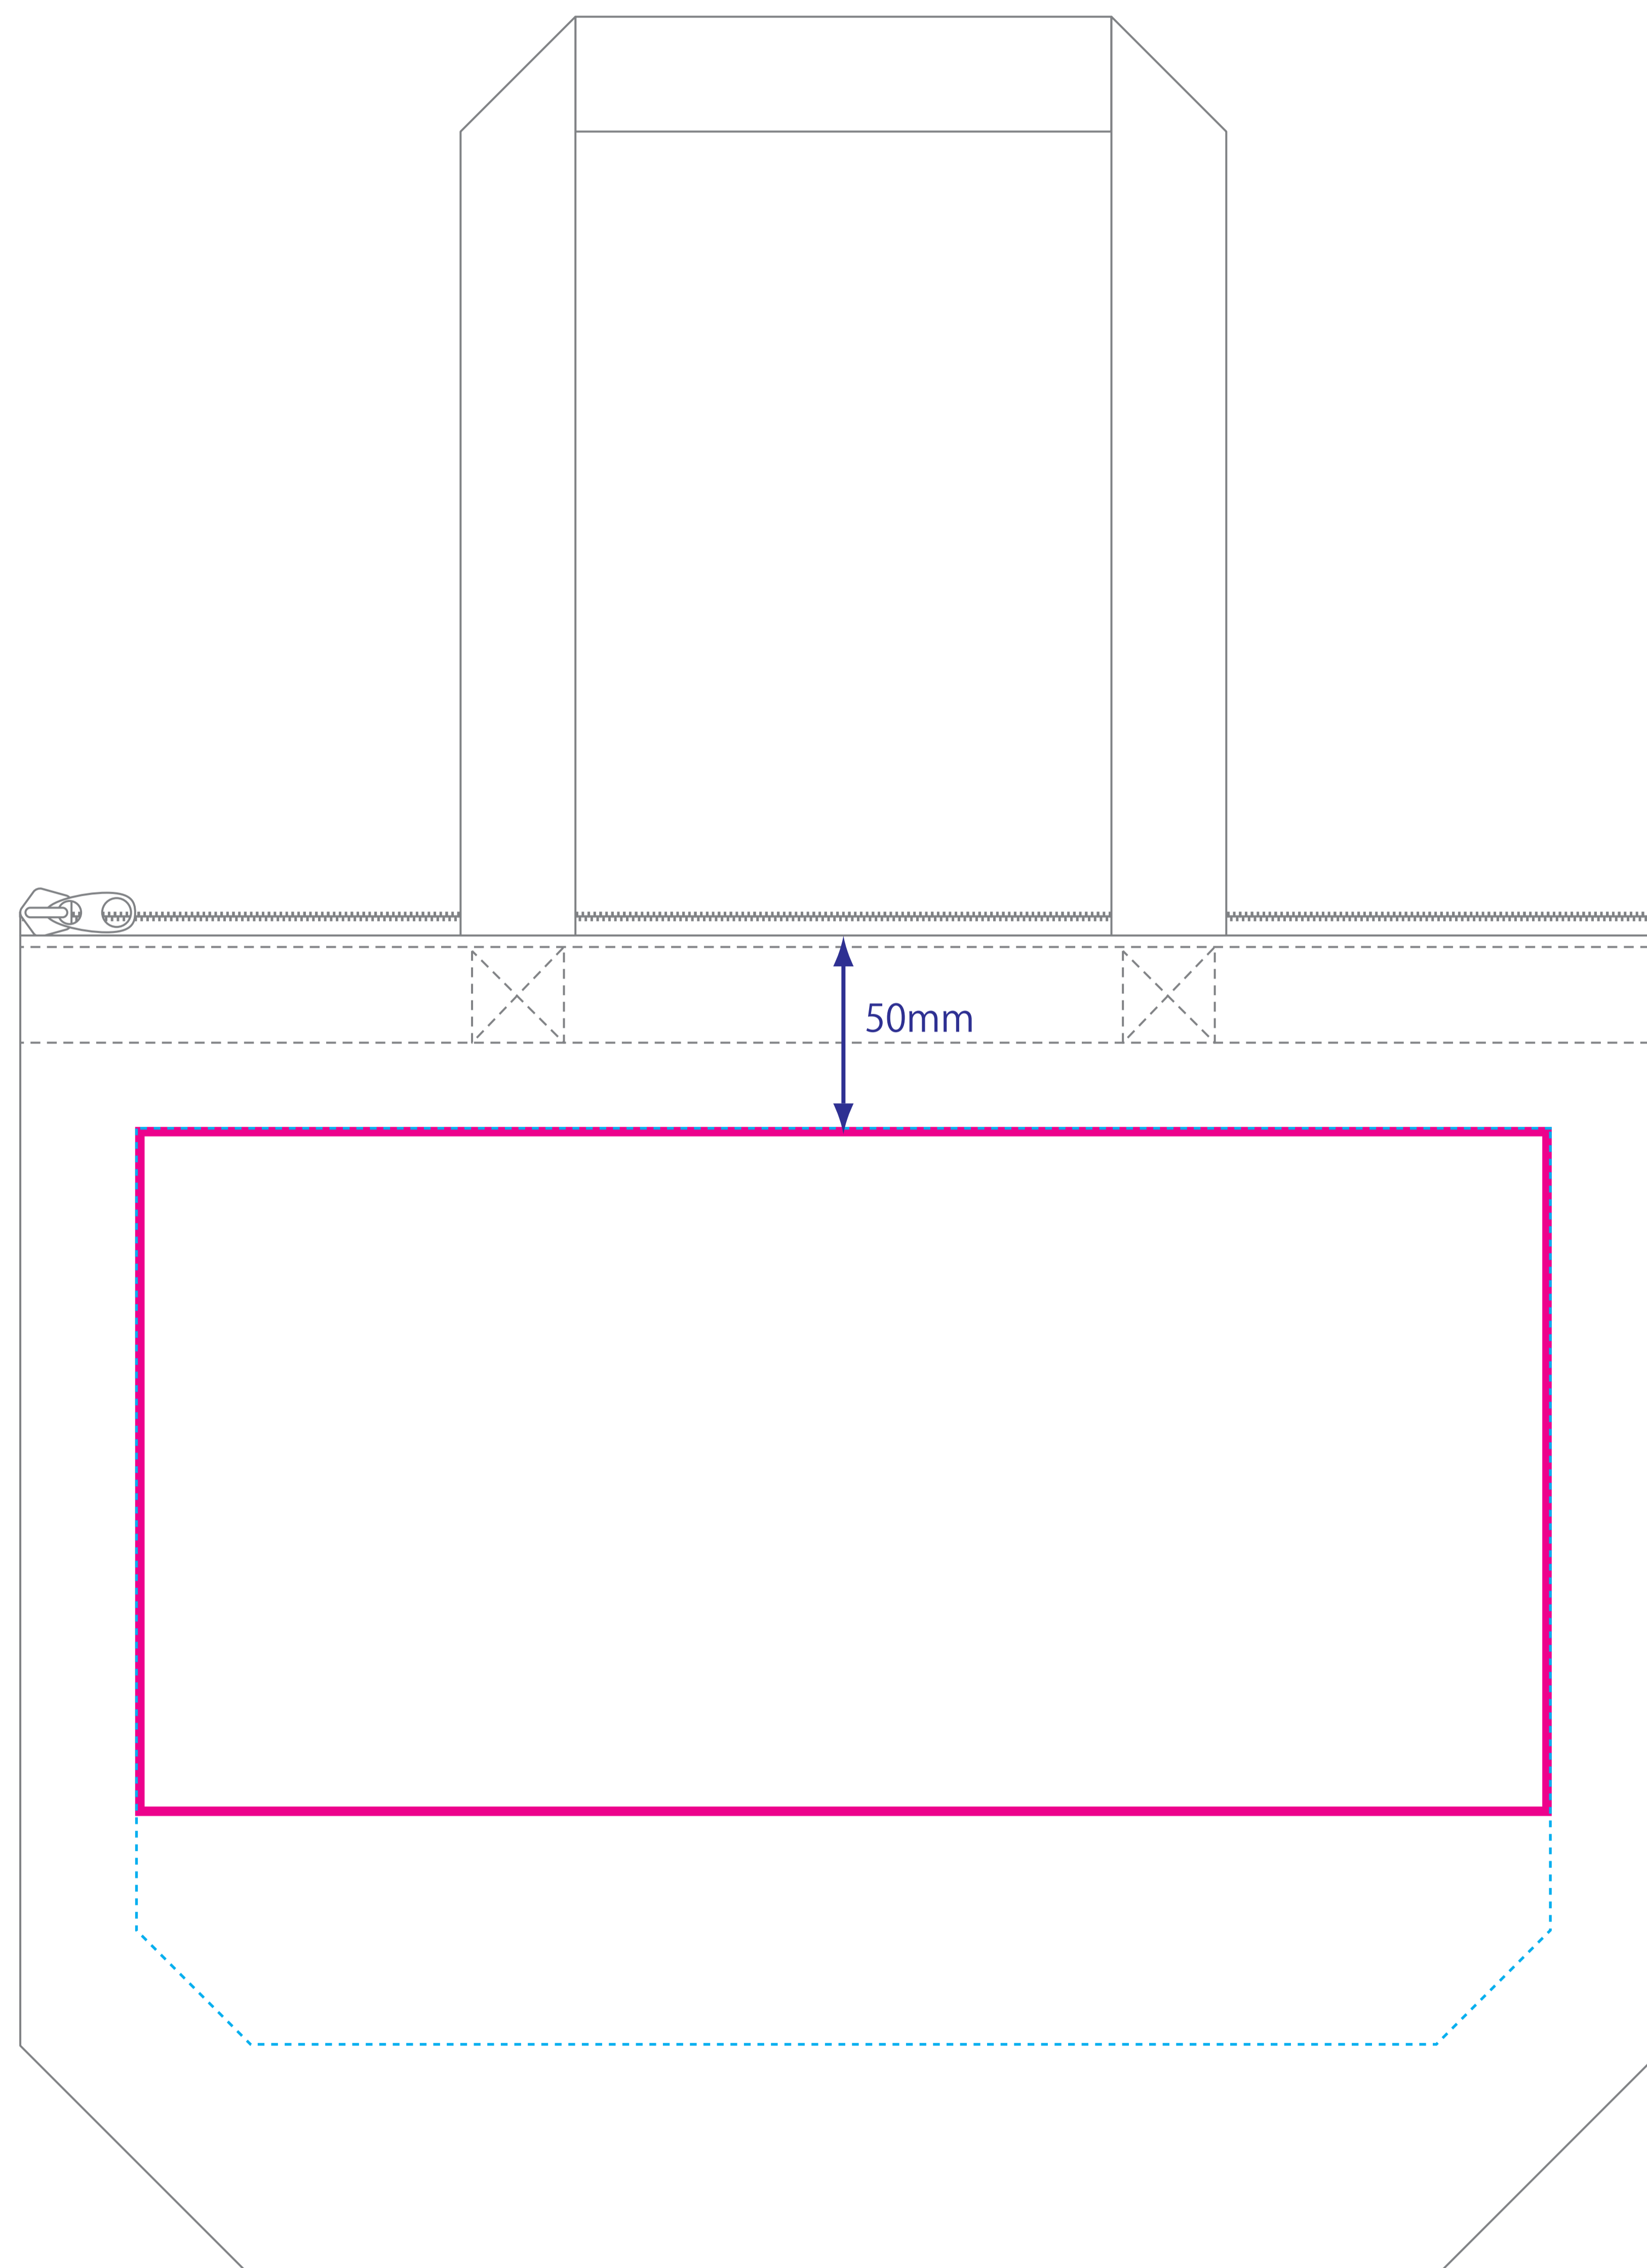

商品名		カラール・コンパクトキャリーセットバッグ [LL]
印刷可能範囲 (mm)	1C プリント  枠部分	①ヨコ 370× タテ 180 ②ヨコ 160× タテ 70
	フルカラープリント  枠部分	ヨコ 370× タテ 240

●折りたたみ時