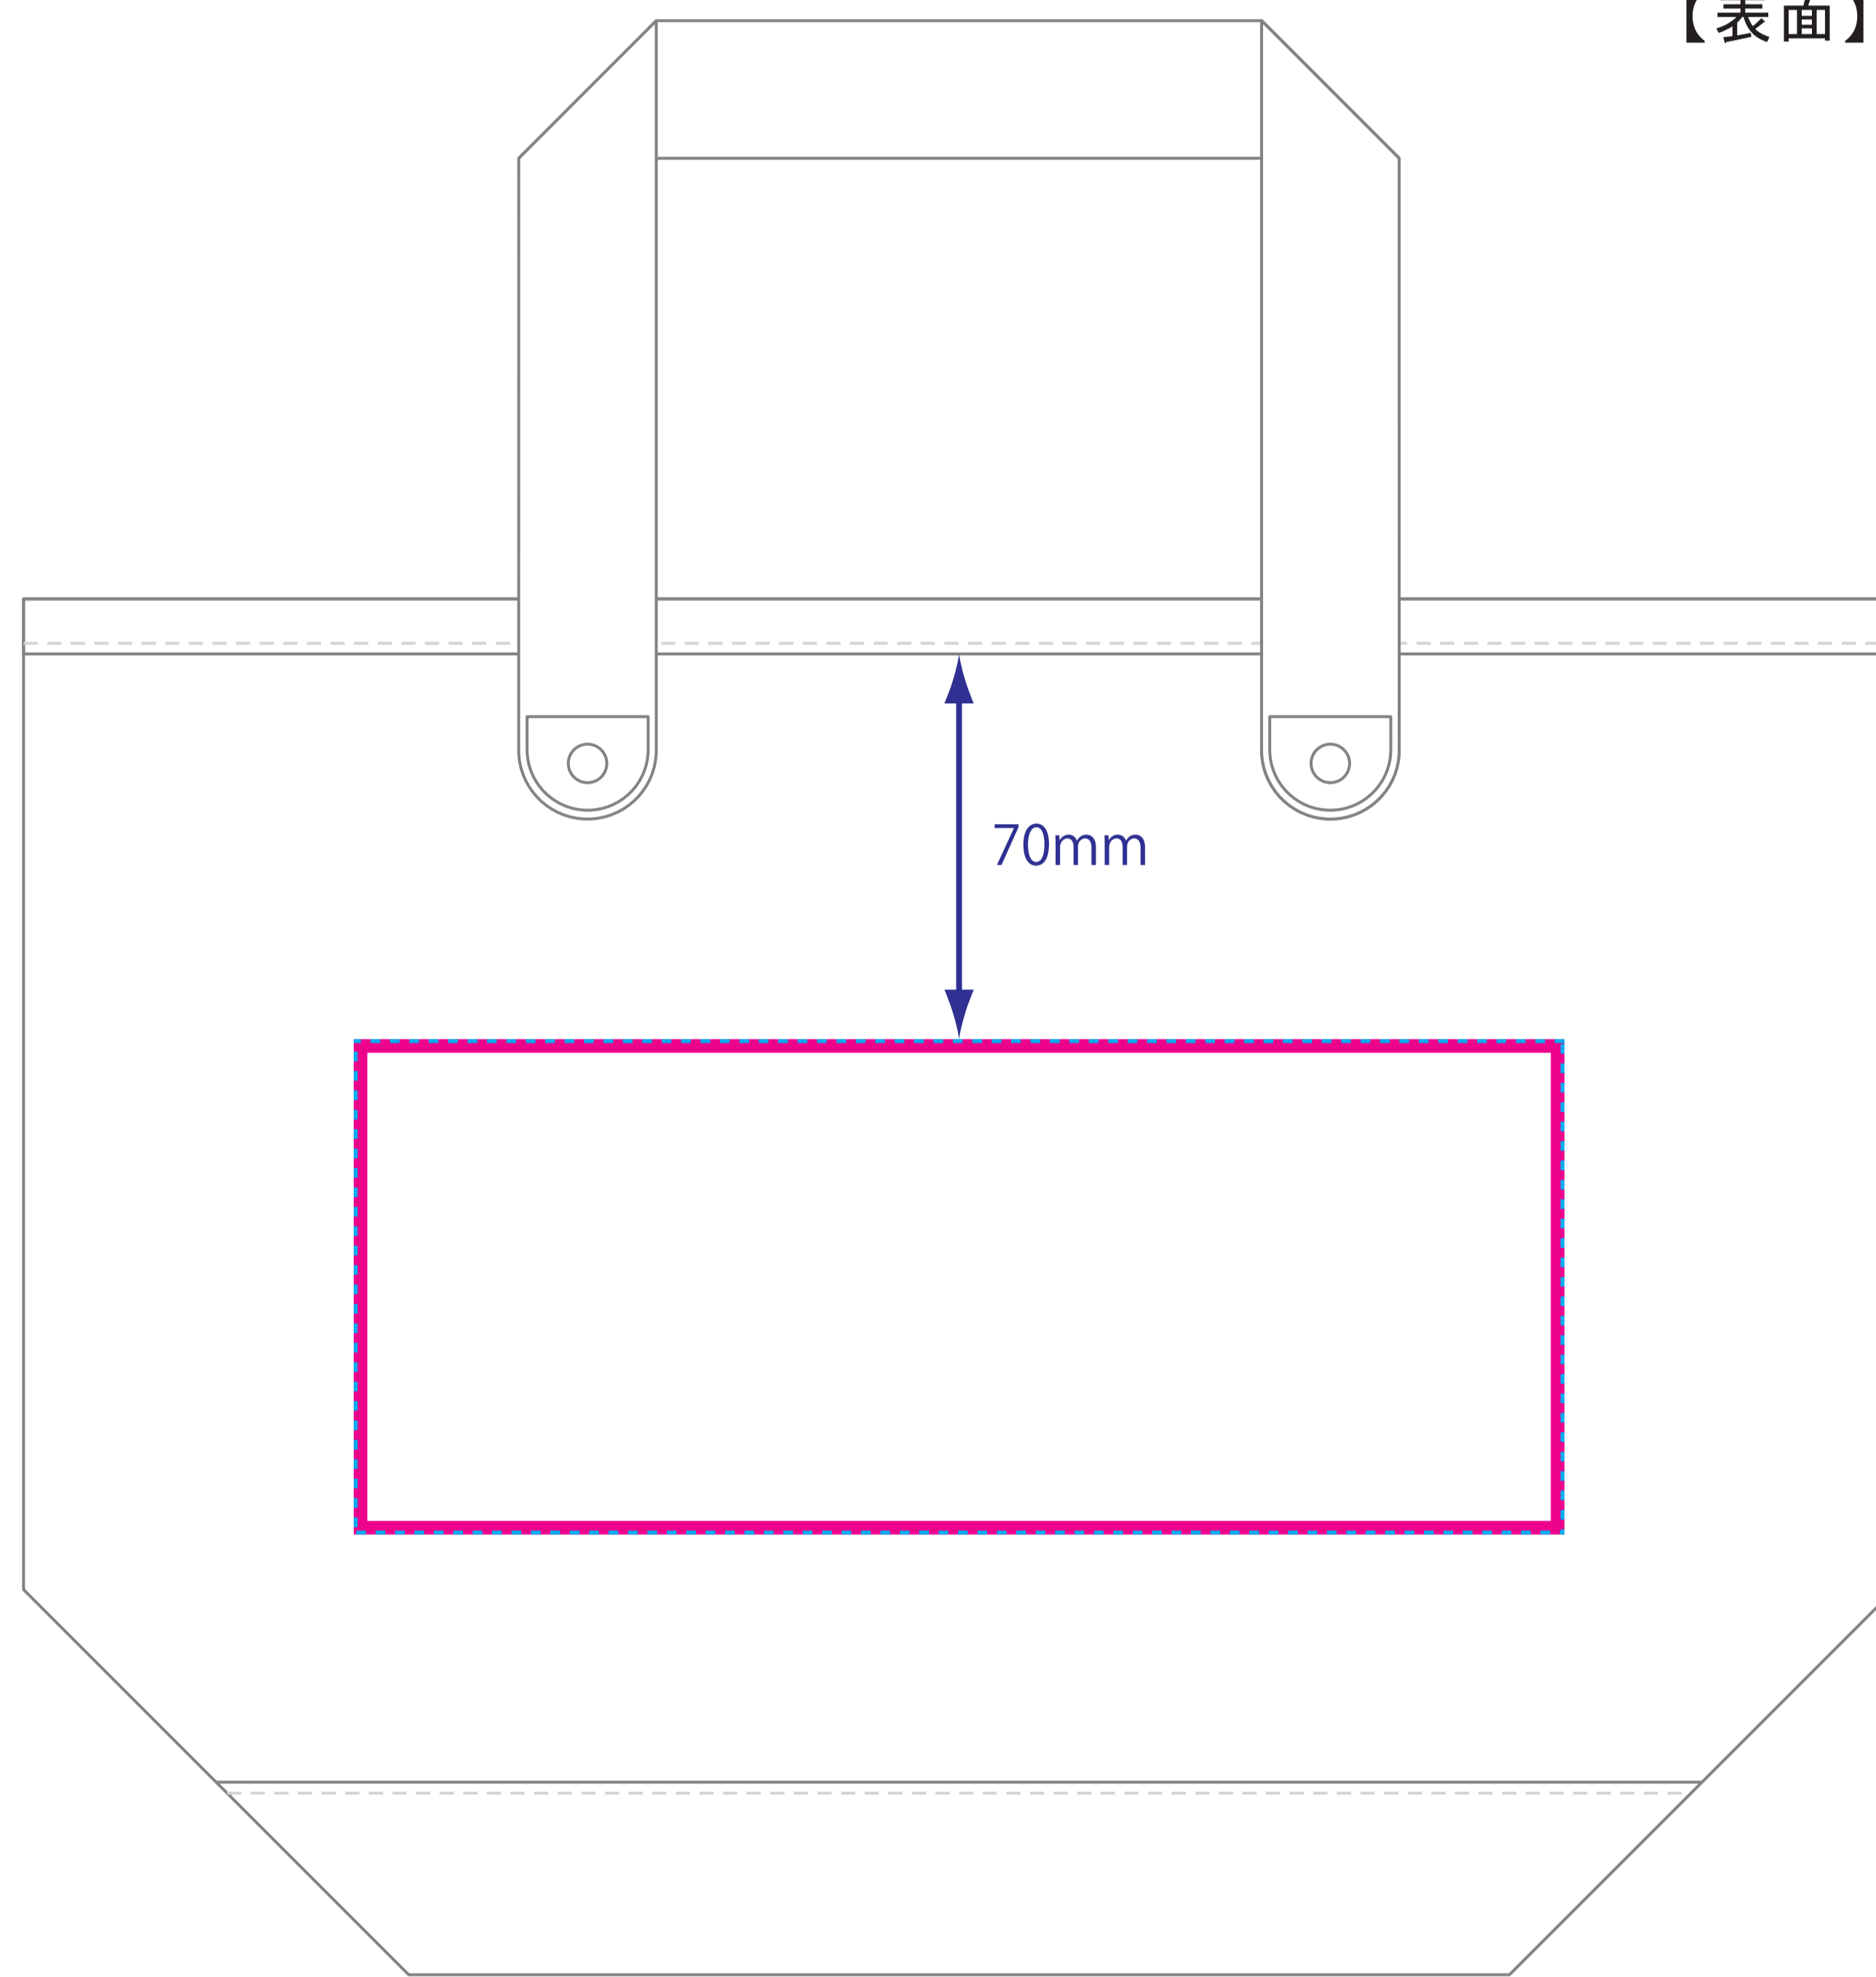

商品名		TR シリーズ キャンバスレザーハンドル船底バッグ [S] 14 オンス
印刷可能範囲 (mm)	1C プリント  枠部分	①表面：ヨコ 220× タテ 90 ②ポケット面：ヨコ 90× タテ 80
	フルカラープリント  枠部分	①表面：ヨコ 220× タテ 90 ②ポケット面：ヨコ 90× タテ 80

【表面】

【ポケット面】