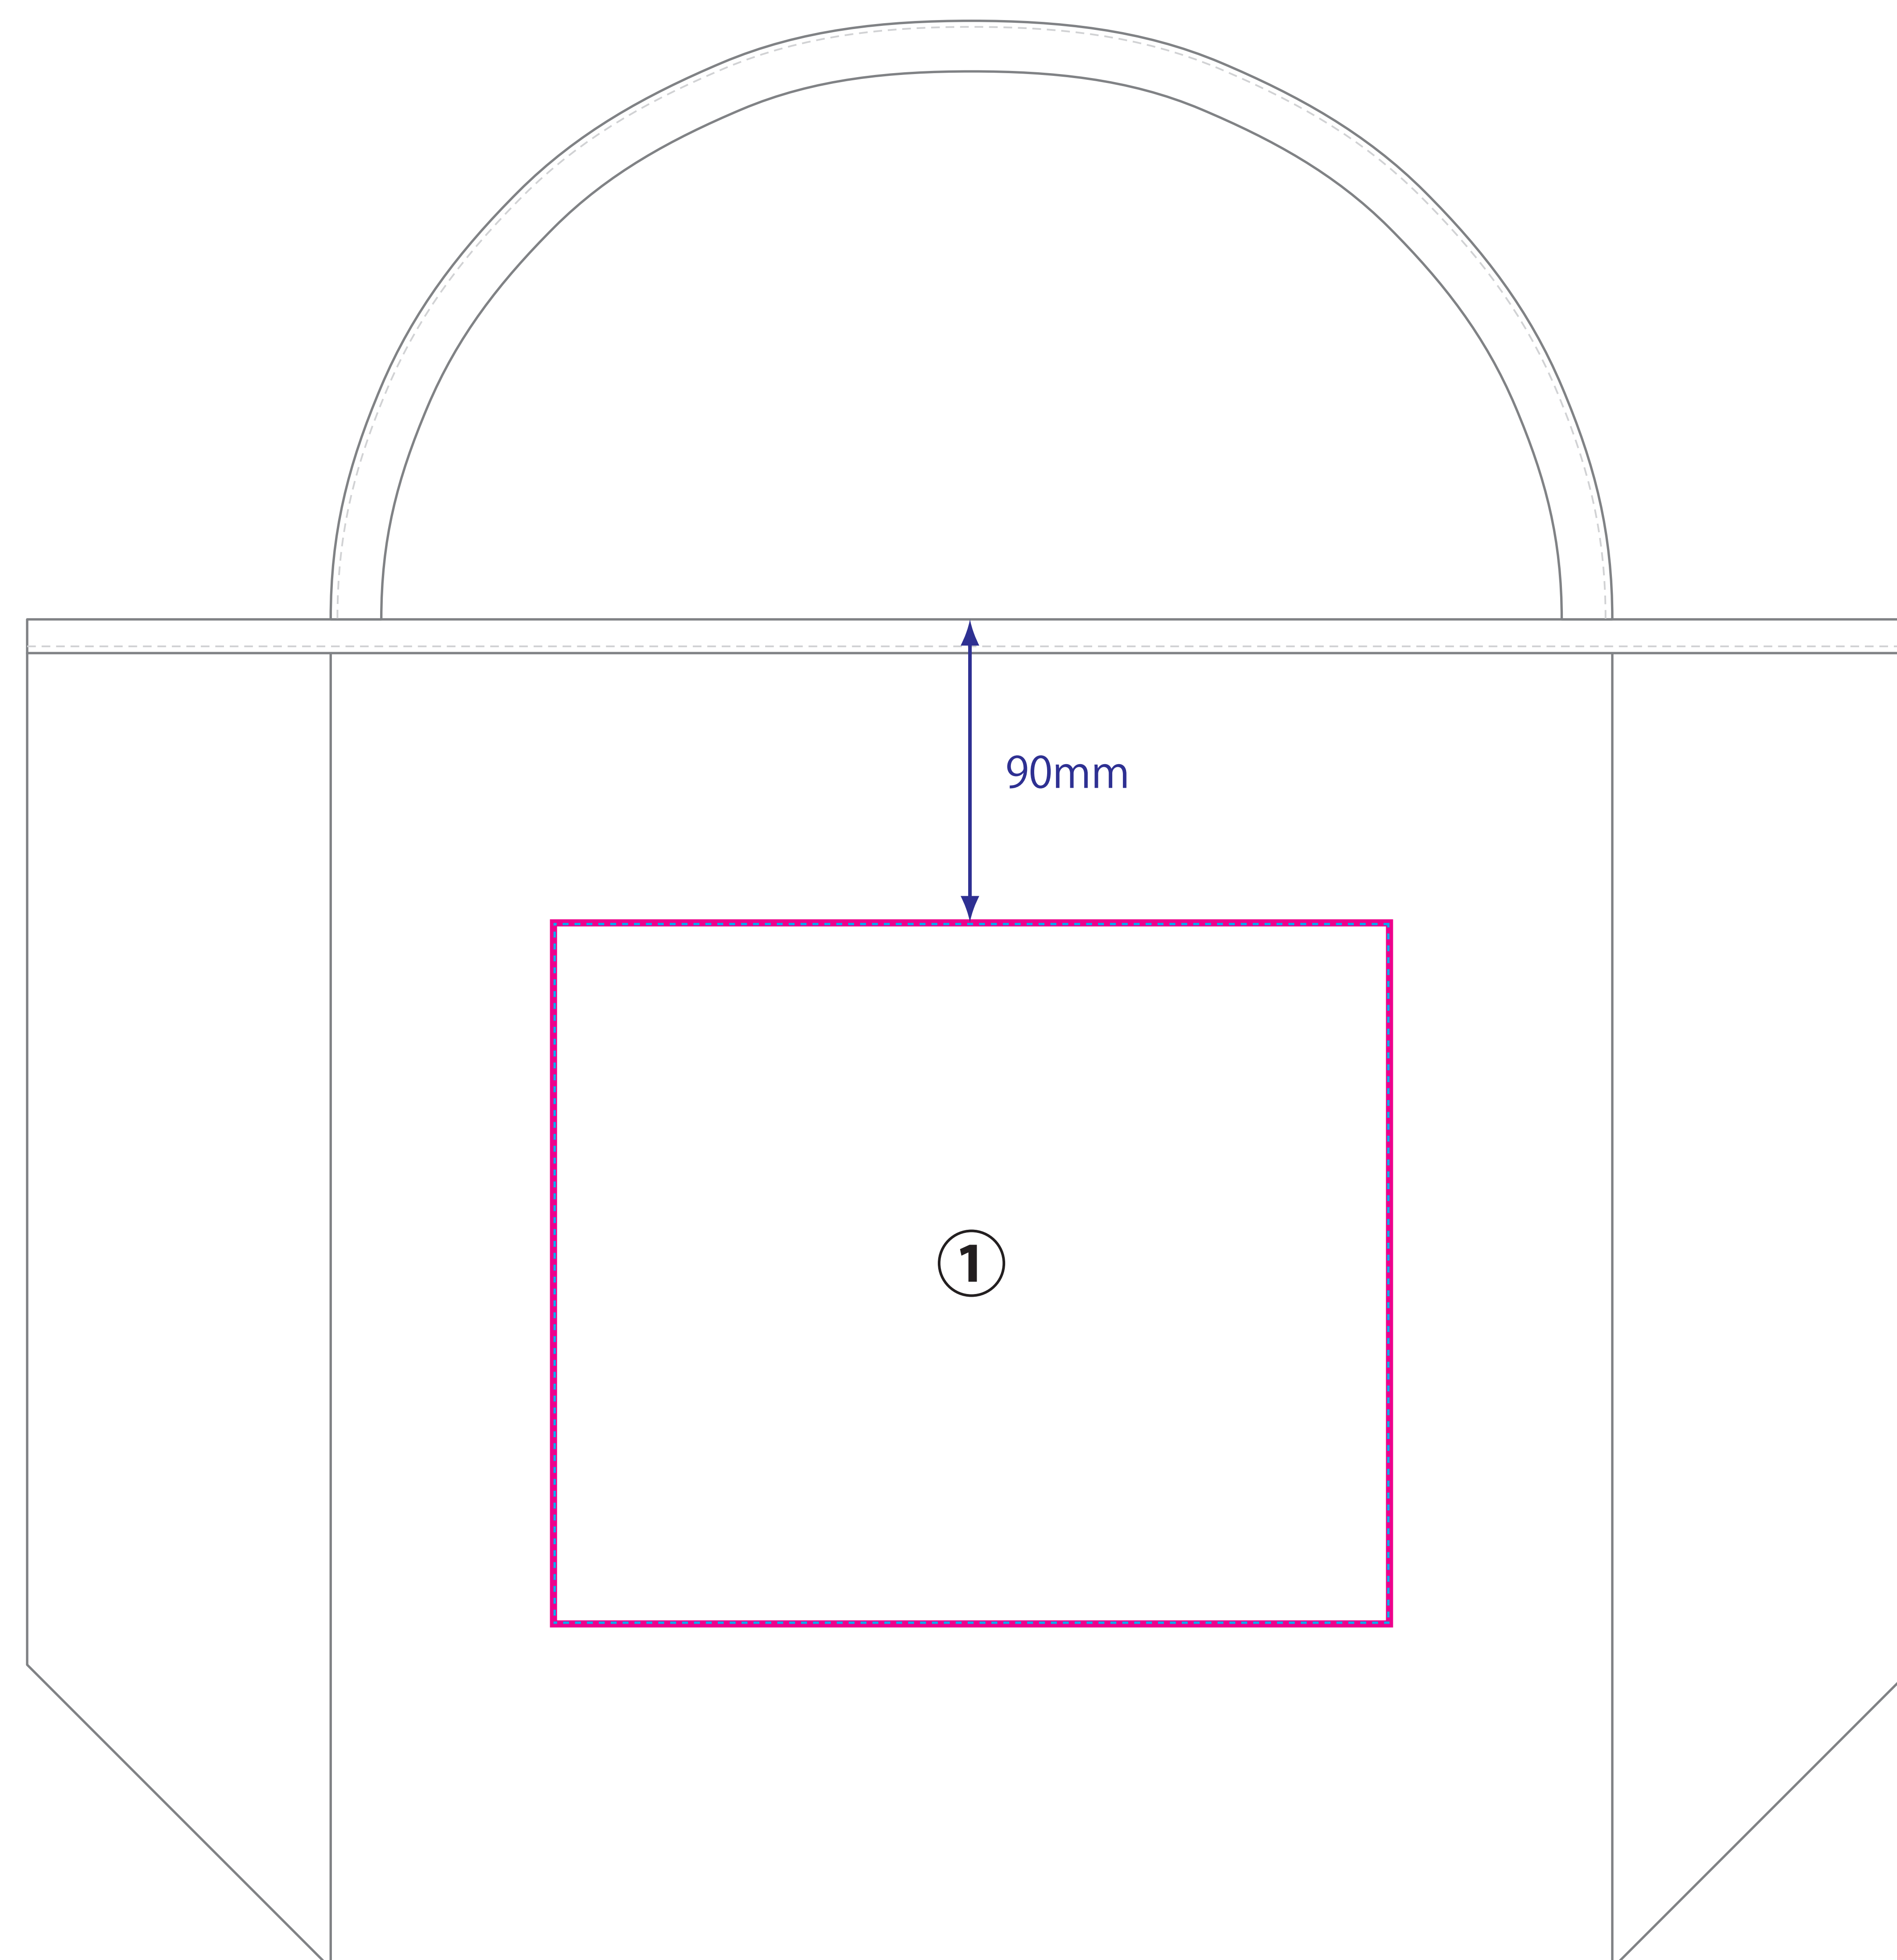

商品名		TR シリーズ キャンバスリバーシブル角底バッグ [ML] 10 オンス
印刷可能範囲 (mm)	1C プリント  枠部分	①ヨコ 250× タテ 210 ②ヨコ 250×250
	フルカラープリント  枠部分	①ヨコ 250× タテ 210 ②ヨコ 250×250

■ リバーシブル時